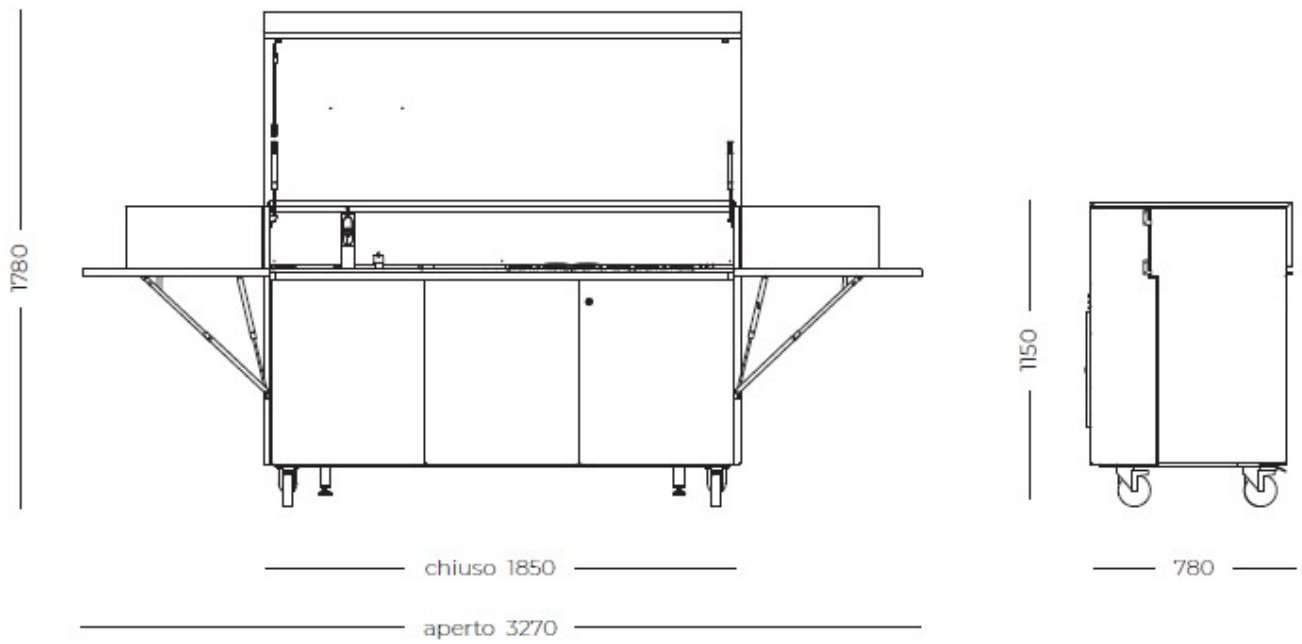

DESSINS TECHNIQUES